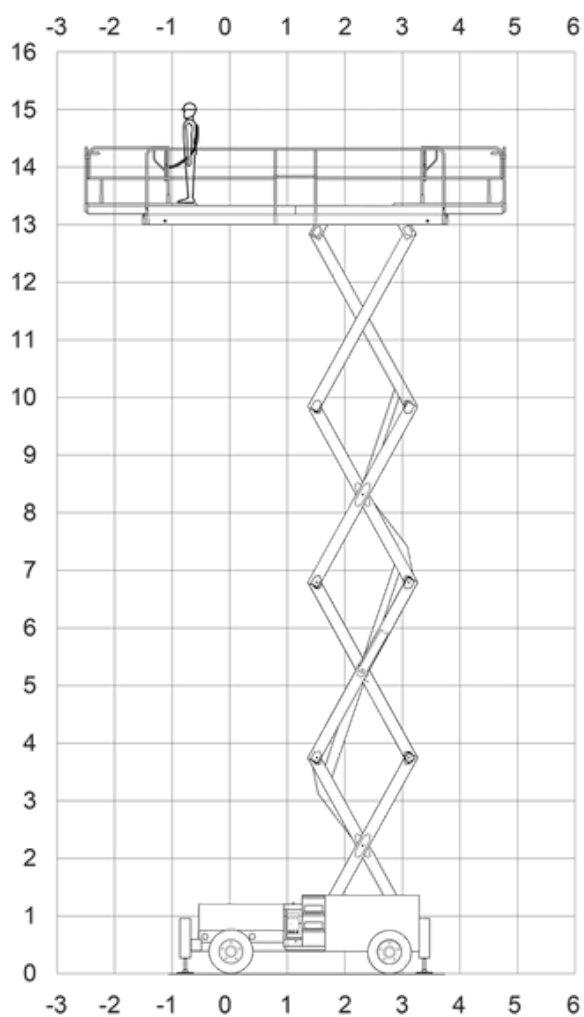

## Schaarhoogwerker - Magni ES 1523 RT

### Specificaties model Magni ES 1523RT

Maximale werkhoogte	15.00 m	Transport hoogte ingeklapt	2.28 m / 2.98 m
Hefcapaciteit	680 KG	Rijden op hoogte	15 m
Gewicht	8.660 KG	Transport lengte	4.88 m
Platformhoogte max.	13.00 m	Transport breedte	2.27 m
Lengte platform / lengte uitgeschoven	3.98 m / 6.57 m	Wielbasis	2.86 m
Breedte platform	1.83 m	Aandrijving	4x4