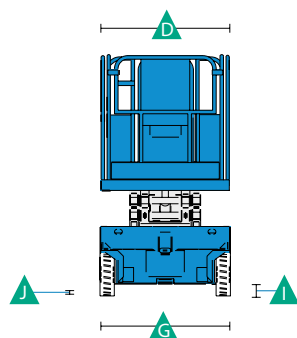

Schaarhoogwerker - Genie 2646

Specificaties model Genie 2646

Maximale werkhogte	9.90 m	Breedte platform D	1.15 m
Hefcapaciteit	454 KG	Transport hoogte E	2.26 m
Energiebron	Accu	Transport lengte F	2.41 m
Gewicht	2.055 KG	Transport breedte G	1.17 m
Platform hoogte max. A	7.90 m	Wielbasis H	1.85 m
Platform hoogte min. B	1.16 m	Bodemvrijheid I	95 mm
Lengte platform C	2.26 m	Bodemvrijheid met pothold uitgeklat J	19 mm
Lengte platform uitgeschoven	3.18 m		