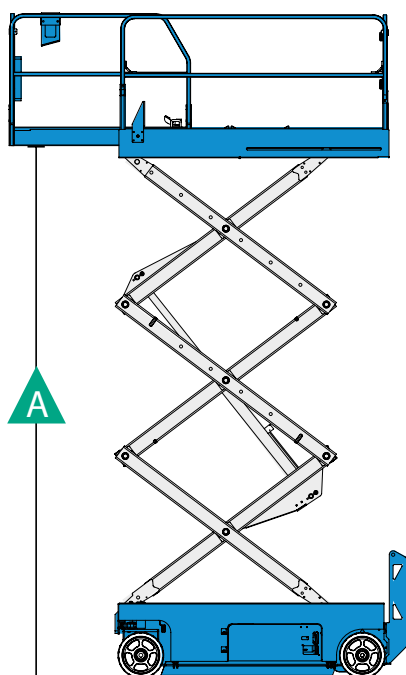

Schaarhoogwerker - Genie 2646

Specificaties model Genie 2646

Maximale werkhogte	9.90 m	Breedte platform D	1.15 m
Hefcapaciteit	454 KG	Transport hoogte E	2.26 m
Energiebron	Accu	Transport lengte F	2.41 m
Gewicht	2.055 KG	Transport breedte G	1.17 m
Platform hoogte max. A	7.90 m	Wielbasis H	1.85 m
Platform hoogte min. B	1.16 m	Bodemvrijheid I	95 mm
Lengte platform C	2.26 m	Bodemvrijheid met pothold uitgeklat J	19 mm
Lengte platform uitgeschoven	3.18 m		