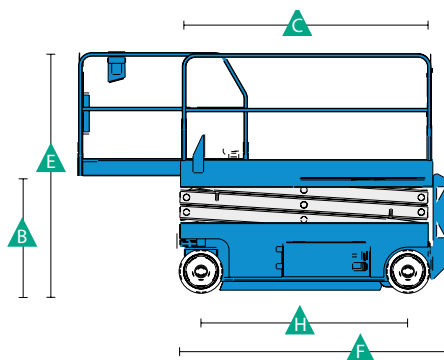

Schaarhoogwerker - Genie 2646

Specificaties model Genie 2646

Maximale werkhogte	9.90 m	Breedte platform D	1.15 m
Hefcapaciteit	454 KG	Transport hoogte E	2.26 m
Energiebron	Accu	Transport lengte F	2.41 m
Gewicht	2.055 KG	Transport breedte G	1.17 m
Platform hoogte max. A	7.90 m	Wielbasis H	1.85 m
Platform hoogte min. B	1.16 m	Bodemvrijheid I	95 mm
Lengte platform C	2.26 m	Bodemvrijheid met pothold uitgeklat J	19 mm
Lengte platform uitgeschoven	3.18 m		