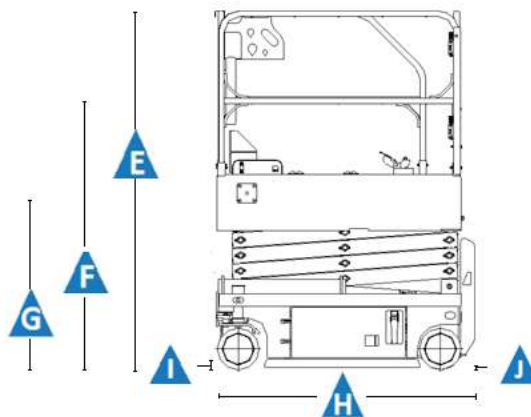

## Schaarhoogwerker - Sinoboom 1330

### Specificaties model Sinoboom GN-1330 E

Maximale werkhogte	5.80 m	Lengte platform uitgeschoven	<b>B</b>	1.95 m	
Hefcapaciteit	240 KG	Breedte platform	<b>D</b>	0,70 m	
Energiebron	Accu	Transport hogte	<b>E</b>	1.97 m	
Gewicht	880 KG	Transport lengte	<b>H</b>	1.42 m	
Platform hogte max.	<b>A</b>	3.80 m	Transport breedte	<b>K</b>	0.76 m
Platform hogte min.	<b>G</b>	1.14 m	Bodemvrijheid	<b>I</b>	65 mm
Lengte platform	<b>C</b>	1.35 m	Bodemvrijheid met pothold uitgeklapt	<b>J</b>	20 mm