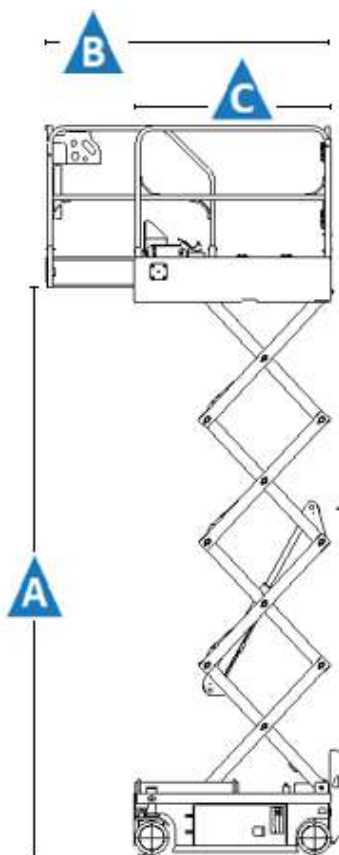

## Schaarhoogwerker - Sinoboom 1330

### Specificaties model Sinoboom GN-1330 E

Maximale werkhogte	5.80 m	Lengte platform uitgeschoven	<b>B</b>	1.95 m	
Hefcapaciteit	240 KG	Breedte platform	<b>D</b>	0,70 m	
Energiebron	Accu	Transport hogte	<b>E</b>	1.97 m	
Gewicht	880 KG	Transport lengte	<b>H</b>	1.42 m	
Platform hogte max.	<b>A</b>	3.80 m	Transport breedte	<b>K</b>	0.76 m
Platform hogte min.	<b>G</b>	1.14 m	Bodemvrijheid	<b>I</b>	65 mm
Lengte platform	<b>C</b>	1.35 m	Bodemvrijheid met pothold uitgeklapt	<b>J</b>	20 mm