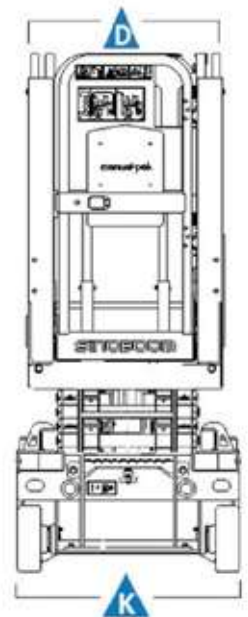

## Schaarhoogwerker - Sinoboom 1330

### Specificaties model Sinoboom GN-1330 E

Maximale werkhogte	5.80 m	Lengte platform uitgeschoven	<b>B</b>	1.95 m	
Hefcapaciteit	240 KG	Breedte platform	<b>D</b>	0,70 m	
Energiebron	Accu	Transport hogte	<b>E</b>	1.97 m	
Gewicht	880 KG	Transport lengte	<b>H</b>	1.42 m	
Platform hogte max.	<b>A</b>	3.80 m	Transport breedte	<b>K</b>	0.76 m
Platform hogte min.	<b>G</b>	1.14 m	Bodemvrijheid	<b>I</b>	65 mm
Lengte platform	<b>C</b>	1.35 m	Bodemvrijheid met pothold uitgeklapt	<b>J</b>	20 mm