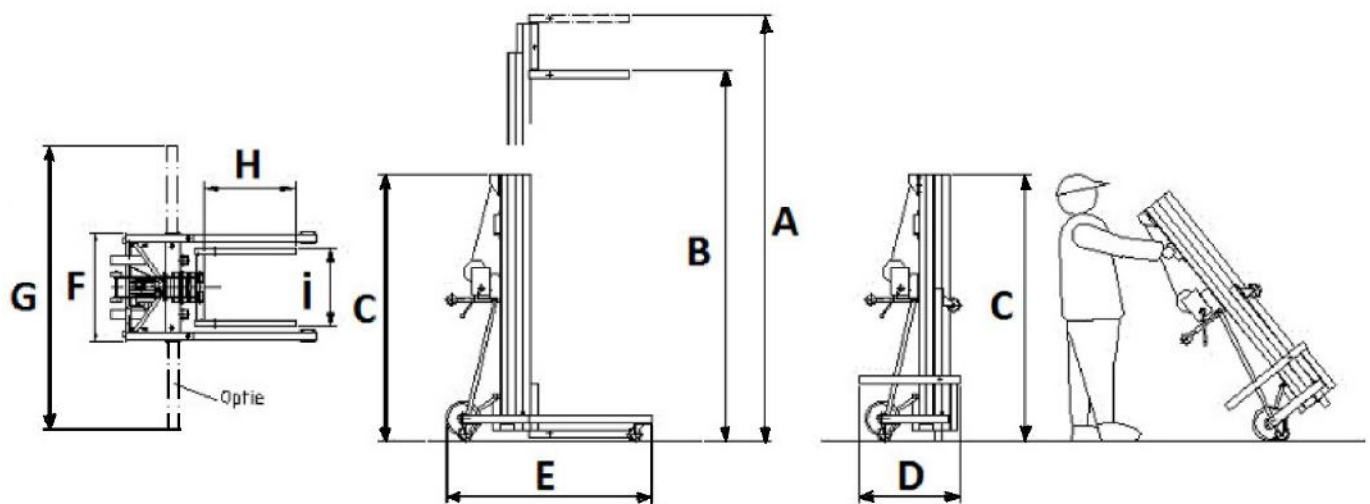

VHS Verhuur  
 Vlasakker 11  
 3417 XT Montfoort  
**0348-408311**

**Specificaties Montageliften**  
**S-400, LMC 380, LMC 475, LM 750, LMX 500, LH 750 (elektrisch)**

Montageliften	Afmetingen in mm										
Type	Cap. (kg)	A	B	C	D	E	F	G	H	I	Gew (kg)
<b>S-400</b>	150	3600	3980	1660	580	1160	700	-	460	500	73
<b>LMC 380</b>	250	3920	3530	1600	760	1455	760	1420	650	560	110
<b>LMC 475</b>	250	4750	4380	1890	760	1455	760	1420	650	560	118
<b>LM 750</b>	300	7500	7110	2190	890	2005	760	1800	650	560	178
<b>LMX 500</b>	500	4750	4380	1990	765	1610	760	1920	650	560	199
<b>LH 750 (el)</b>	300	7500	7110	2190	890	2005	760	180	650	560	255