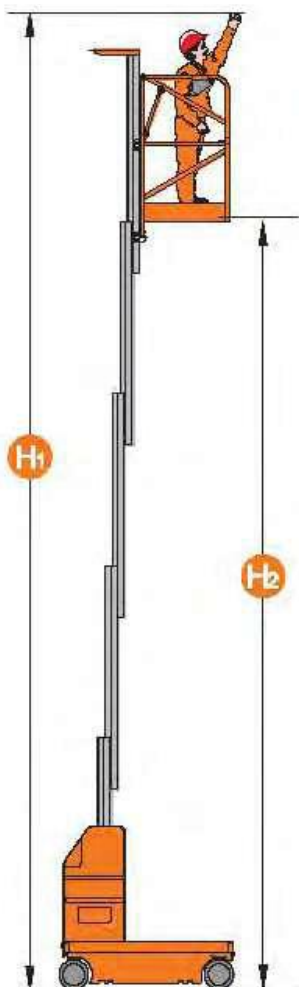

Masthoogwerker - AMWP 8+

Specificaties model AMWP 8+

Maximale werkhoogte	H1	8.00 m	Platform lengte	0.78 m
Maximale hoogte platform	H2	6.00 m	Platform lengte uitgeschoven	1.33 m
Hefgewicht		150 KG	Lengte machine	A
Gewicht machine		982 KG	Breedte machine	B
Aandrijving		Accu	Hoogte machine	H3
Platform breedte		0.70 m	Bodemvrijheid	50 mm