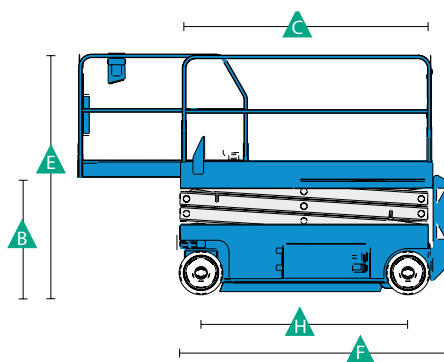

## Schaarhoogwerker - Genie 3246

### Specificaties model Genie 3246

Maximale werkhogte	11.75 m	Breedte platform <b>D</b>	1.15 m
Hefcapaciteit	318 KG	Transport hoogte <b>E</b>	2.39 m
Energiebron	Accu	Transport lengte <b>F</b>	2.41 m
Gewicht	2.812 KG	Transport breedte <b>G</b>	1.17 m
Platform hoogte max. <b>A</b>	9.75 m	Wielbasis <b>H</b>	1.85 m
Platform hoogte min. <b>B</b>	1.29 m	Bodenvrijheid <b>I</b>	95 mm
Lengte platform <b>C</b>	2.26 m	Bodenvrijheid met pothold uitgeklapt <b>J</b>	19 mm
Lengte platform uitgeschoven	3.18 m		