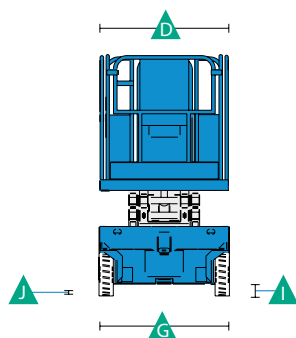

## Schaarhoogwerker - Genie 3246

### Specificaties model Genie 3246

Maximale werkhogte	11.75 m	Breedte platform <b>D</b>	1.15 m
Hefcapaciteit	318 KG	Transport hoogte <b>E</b>	2.39 m
Energiebron	Accu	Transport lengte <b>F</b>	2.41 m
Gewicht	2.812 KG	Transport breedte <b>G</b>	1.17 m
Platform hoogte max. <b>A</b>	9.75 m	Wielbasis <b>H</b>	1.85 m
Platform hoogte min. <b>B</b>	1.29 m	Bodenvrijheid <b>I</b>	95 mm
Lengte platform <b>C</b>	2.26 m	Bodenvrijheid met pothold uitgeklapt <b>J</b>	19 mm
Lengte platform uitgeschoven	3.18 m		