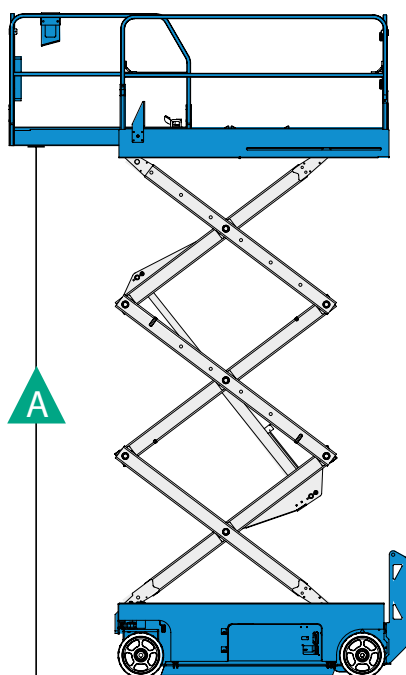

## Schaarhoogwerker - Genie 3246

### Specificaties model Genie 3246

Maximale werkhogte	11.75 m	Breedte platform <b>D</b>	1.15 m
Hefcapaciteit	318 KG	Transport hoogte <b>E</b>	2.39 m
Energiebron	Accu	Transport lengte <b>F</b>	2.41 m
Gewicht	2.812 KG	Transport breedte <b>G</b>	1.17 m
Platform hoogte max. <b>A</b>	9.75 m	Wielbasis <b>H</b>	1.85 m
Platform hoogte min. <b>B</b>	1.29 m	Bodenvrijheid <b>I</b>	95 mm
Lengte platform <b>C</b>	2.26 m	Bodenvrijheid met pothold uitgeklapt <b>J</b>	19 mm
Lengte platform uitgeschoven	3.18 m		