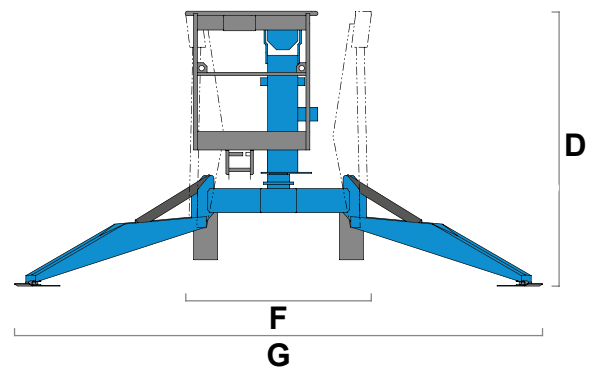

Aanhangerhoogwerker - Niftylift 170

Specificaties model Niftylift 170

Maximale werkhogte A	17.10 m	Breedte platform	0.65 m
Maximale hoogte platform B	15.10 m	Lengte platform	1.10 m
Maximale reikwijdte horizontaal C	8.70 m	Transport hoogte D	2.15 m
Hefgewicht	200 KG	Transport lengte J	6.20 m
Aandrijving	Accu	Transport breedte F	1.65 m
Gewicht machine	1.900 KG	Breedte uitgestempeld G	4.40 m