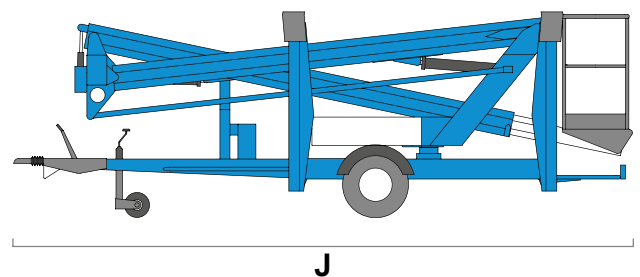

Aanhangerhoogwerker - Niftylift 170

Specificaties model Niftylift 170

Maximale werkhogte A	17.10 m	Breedte platform	0.65 m
Maximale hoogte platform B	15.10 m	Lengte platform	1.10 m
Maximale reikwijdte horizontaal C	8.70 m	Transport hoogte D	2.15 m
Hefgewicht	200 KG	Transport lengte J	6.20 m
Aandrijving	Accu	Transport breedte F	1.65 m
Gewicht machine	1.900 KG	Breedte uitgestempeld G	4.40 m