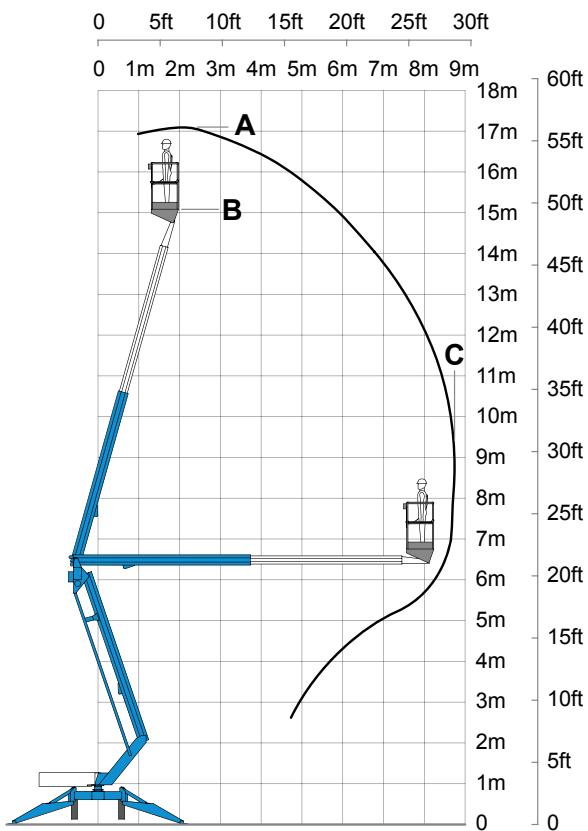

Aanhangerhoogwerker - Niftylift 170

Specificaties model Niftylift 170

Maximale werkhogte A	17.10 m	Breedte platform	0.65 m
Maximale hoogte platform B	15.10 m	Lengte platform	1.10 m
Maximale reikwijdte horizontaal C	8.70 m	Transport hoogte D	2.15 m
Hefgewicht	200 KG	Transport lengte J	6.20 m
Aandrijving	Accu	Transport breedte F	1.65 m
Gewicht machine	1.900 KG	Breedte uitgestempeld G	4.40 m