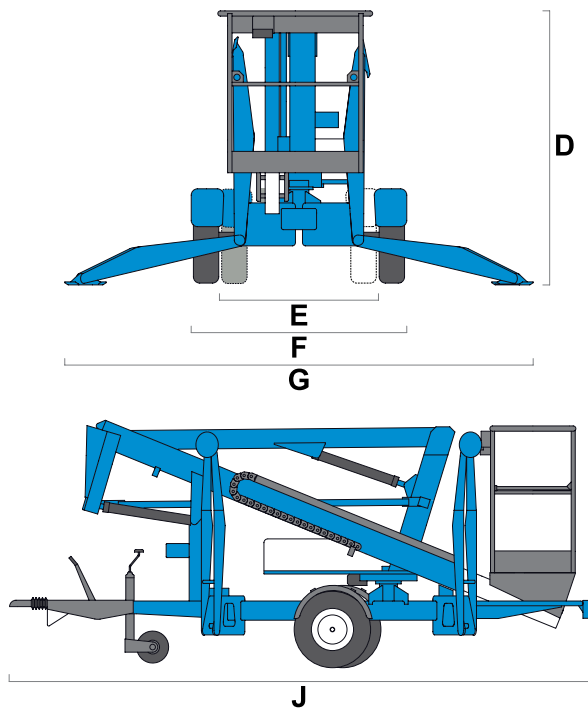

Aanhangerhoogwerker - Niftylift 120T

Specificaties model Niftylift 120T

Maximale werkhogte A	12.20 m	Breedte platform	0.65 m
Maximale hoogte platform B	10.20 m	Lengte platform	1.10 m
Maximale reikwijdte horizontaal C	6.10 m	Transport hoogte D	1.90 m
Hefgewicht	200 KG	Transport lengte J	4.50 m
Aandrijving	Accu	Transport breedte F	1.50 m
Gewicht machine	1.400 KG	Breedte uitgestempeld G	3.55 m