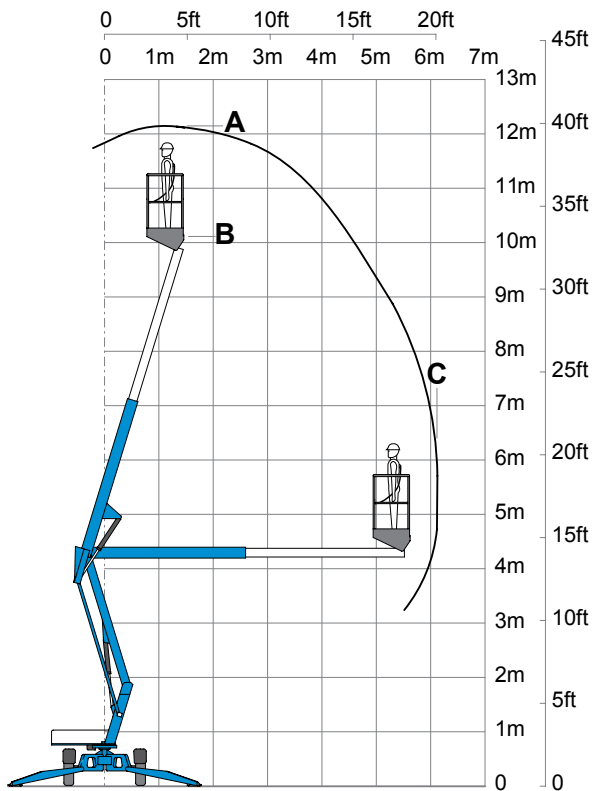

Aanhangerhoogwerker - Niftylift 120T

Specificaties model Niftylift 120T

Maximale werkhogte A	12.20 m	Breedte platform	0.65 m
Maximale hoogte platform B	10.20 m	Lengte platform	1.10 m
Maximale reikwijdte horizontaal C	6.10 m	Transport hoogte D	1.90 m
Hefgewicht	200 KG	Transport lengte J	4.50 m
Aandrijving	Accu	Transport breedte F	1.50 m
Gewicht machine	1.400 KG	Breedte uitgestempeld G	3.55 m